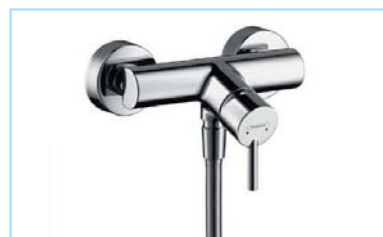

Las griferías que le ofrecemos, son de la marca **HANSGRÖHE**, de diseño actual y de gran calidad.